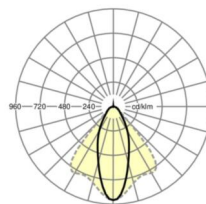

DEEP-LINK

<https://www.regiolum.de/ru/article/19427004030>

Ссылка	LED 8000lm 840
ηLB	100 %
Φ ↓/↑	99 % / 1 %
UGR поп./вдоль	19.8 / 21.5

Механика

цвет корпуса белый стандартный для электротехники RAL 9016

размеры (LxWxH/DxH) 1531mm x 55mm x 37mm

вес (нетто) 2kg

Вид монтажа сборка трековых систем, световая структура

размеры

L	1531 mm	Длина
В	55 mm	Ширина
Н	37 mm	Высота