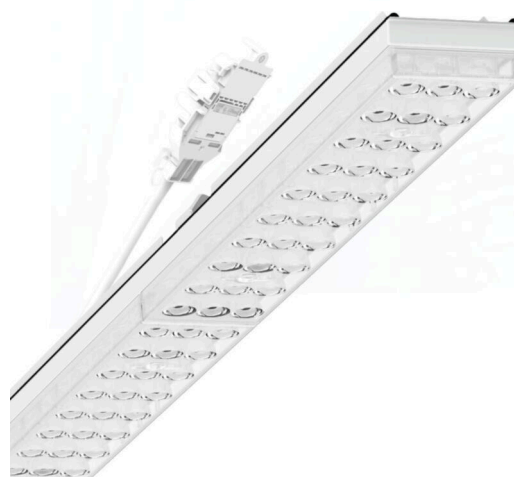

прибородержатель переменный IP 64 - Individual.Lens.Optic - прямой узконаправленный свет - без видимых стыков

Ламподержатель из оцинкованного стального профиля; слой цинка в сочетании с лаком на полиэфирной смоле хорошо защищает от коррозии; крепление без инструментов, с помощью встроенных нажимных затворов, защита от кражи. Встроенные пластиковые торцы с уплотнительными краями и одно замкнутое уплотнение вокруг, для несущей шины классов защиты до IP64. В несущей трековой шине позиционируется по-разному. Цвет корпуса белый стандартный для электротехники RAL 9016; Прямой узконаправленный свет, распространяющийся через линзу «Individual.Lens.Optic» из пластика ПММА. Оптика отдельных линз с прозрачным уплотнением делает сборку и установку предельно удобными, а плоскость легко чистится. Тройные ряды из отдельных линз и лампо-/прибородержатели, идеально согласованные между собой, обеспечивают цельный вид без стыков и неравномерностей Подключение к электросети через присоединительный провод длиной 1 м для свободного позиционирования прибородержателя в световой полосе и 3-полюсную втычную деталь для быстрой сборки со свободным выбором фаз. Сменные блоки, позволяющие легко модернизировать освещение, существенно продлевают срок службы всей осветительной установки.

DEEP-LINK

<https://www.regiolum.de/ru/article/19427004030>

Ссылка	LED 8000lm 840
ηLB	100 %
Φ ↓/↑	99 % / 1 %
UGR поп./вдоль	19.8 / 21.5

Механика

цвет корпуса белый стандартный для электротехники RAL 9016

размеры (LxWxH/DxH) 1531mm x 55mm x 37mm

вес (нетто) 2kg

Вид монтажа сборка трековых систем, световая структура

размеры

L	1531 mm	Длина
В	55 mm	Ширина
Н	37 mm	Высота